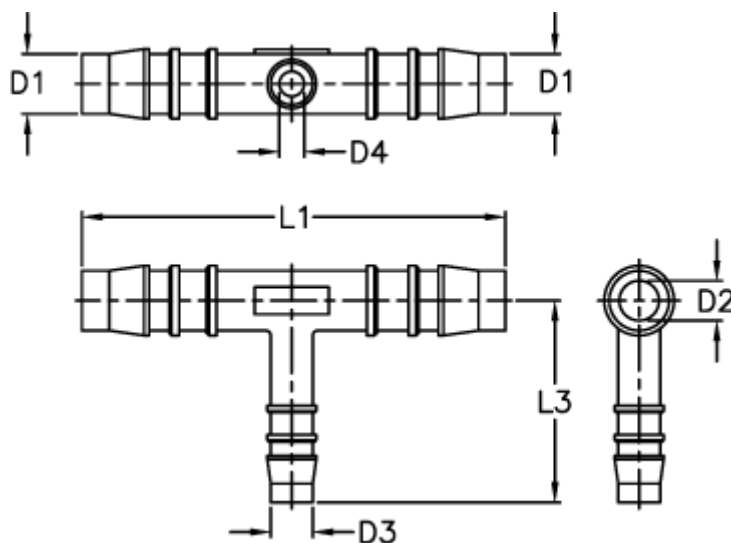

Article number: 027618904006

Description: Norma hose coupling TRS 4 - 6 - 4

## Measures

D1 = 4  
D2 = 2.5  
D3 = 6  
D4 = 4.0  
L1 = 35  
L3 = 23.5